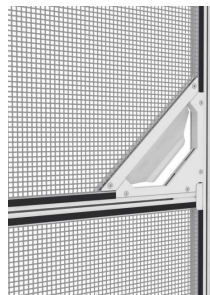

Sidohängd dörr: "easyLINE"

Plast hörnkopplingsstycke

exkl. borstar

Plast grepp
på profilerna,
bygger ca 25 mm

Gångjärn

Sparkplatta

Rund profil
Profilvikt ca. 280 g/m

Insektsnät-dörr easyLINE

- Individuell måttillverkning
- Enkel montage genom plast hörnkopplingsstycke
- Metall gångjärn
- Sparkplatta
- Enkel montering på dörrkarm
- Inbyggjtjocklek ca 25 mm

Beskrivning	Färg	Max dimensioner bxh	Art. Nr.
4 St. easyLINE dörrprofil + 1 mittprofil i pulverlackerad aluminium. 1 St. sparkplåt på undersidan. 1 St. dörrslutare i metall. 1 St. inbyggt magnetlås 1 St. insektsnät i glasfiber, UV-stabil, antracit. 3 St. gångjärn, 4 st. hörnkopplingsstycke med överlapp och plast grepp	Vit	100 x 215 cm	002-2300
	Brun	100 x 215 cm	002-2301

Sidohängd dörr: "proLINE"

Metall hörnkopplingsstycke

Inkl. borstar

Ny metall grepp
Byggs bara 18 mm !
Elegant och extra stabilt

Metall gångjärn
med integrerad
slutfjäder

Insektsnät-dörr proLINE

- Individuell måttillverkning
- Metall gångjärn inkl. integrerad slutfjäder
- extremt stabilt system genom metall hörnkopplingsstycke
- Inkl. borstar runtomkring
- Stadig sparkprofil
- Enkel montering på dörrkarm
- Inbyggjtjocklek ca 18 mm