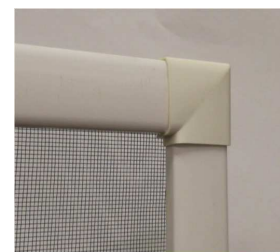

Sidohängd dörr: "easyLINE"

Plast hörnkopplingsstycke

exkl. borstar

Plast grepp
på profilerna,
bygger ca 25 mm

Gångjärn

Sparkplatta

Rund profil
Profilvikt ca. 280 g/m

Insektsnät-dörr easyLINE

- Individuell måttillverkning
- Enkel montage genom plast hörnkopplingsstycke
- Metall gångjärn
- Sparkplatta
- Enkel montering på dörrkarm
- Inbyggjtjocklek ca 25 mm

Beskrivning	Färg	Max dimensioner bxh	Art. Nr.
4 St. easyLINE dörrprofil + 1 mittprofil i pulverlackerad aluminium. 1 St. sparkplåt på undersidan. 1 St. dörrslutare i metall. 1 St. inbyggt magnetlås 1 St. insektsnät i glasfiber, UV-stabil, antracit. 3 St. gångjärn, 4 st. hörnkopplingsstycke med överlapp och plast grepp	Vit	100 x 215 cm	002-2300
	Brun	100 x 215 cm	002-2301

Sidohängd dörr: "proLINE"

Metall hörnkopplingsstycke

Inkl. borstar

Ny metall grepp
Byggs bara 18 mm !
Elegant och extra stabilt

Metall gångjärn
med integrerad
slutfjäder

Insektsnät-dörr proLINE

- Individuell måttillverkning
- Metall gångjärn inkl. integrerad slutfjäder
- extremt stabilt system genom metall hörnkopplingsstycke
- Inkl. borstar runtomkring
- Stadig sparkprofil
- Enkel montering på dörrkarm
- Inbyggjtjocklek ca 18 mm

Sparkprofil

Kantig universal profil
Profilvikt ca. 200 g/m

Beskrivning	Färg	Max dimensioner b x h	Art. Nr.
4 St. proLINE dörrprofil samt en mittprofil i pulverlackerad aluminium. Inkl. borstar.	Vit	100 x 215 cm	002-2500
	Brun	100 x 215 cm	002-2501
1 St. sparkprofil på undersidan.			
3 St. dörrslutare och gångjärn i metall.			
1 St. insektsnät i glasfiber, UV-stabil, antracit.			
4 St. hörnkopplingsstycke och grepp i metall			
1 St. inbyggt magnetlås			