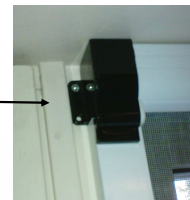

- Demontera utan synliga spår
- Rekommenderas till hyrvåningar
- Monteras på in- och utsidan fönstret
- Kan eventuellt skruvas fast
- Inkl. lock till frontmontage

Fotens integrerade klämfäste har lite lutningskompensation på fönsterbänken och möjliggör montage utan att borra eller skruva, både horisontellt och vertikalt.