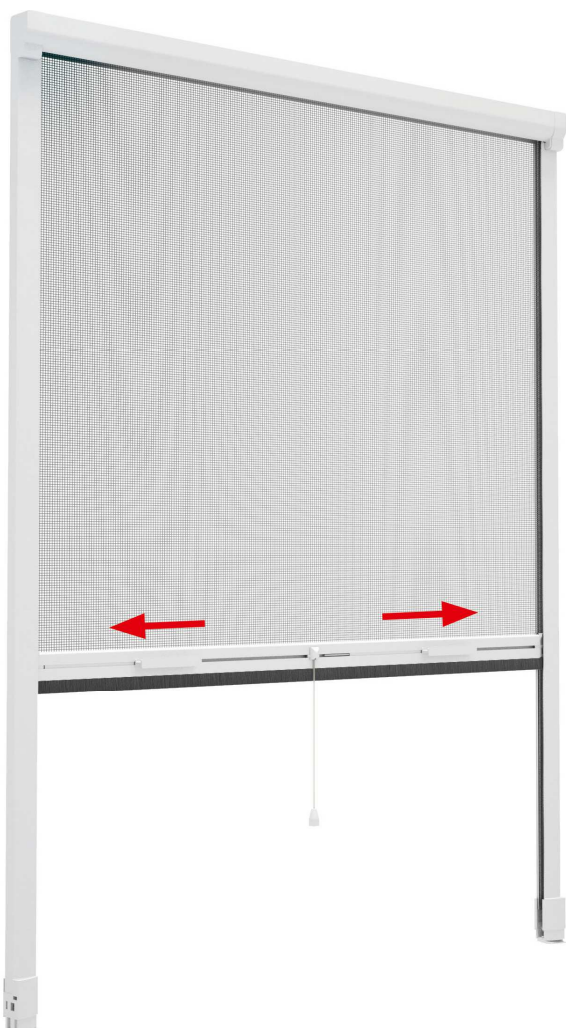

Modell ROLLO: *Montage utan att borra eller skruva i karmen!*

Detta insektsnätfönster passar perfekt om du vill ha fönstret öppet utan att insekter kommer in. Modell ROLLO är ett utdragbart insektsnät som fungerar som en rullgardin.

I neddraget läge låses glidprofilen automatiskt i fotens spärrsystem.

Ett mycket praktiskt och elegant system som består av en kassett i överkanten, två sidoprofiler och en glidprofil med handtag. Kassetten och profilerna kläms fast på fönsterkarmen eller fönsternischen, dvs. montage utan skruvar ! Systemet kan sågas till rätt mått!

### Modell Rollo:

- Kassetten och profilerna kläms fast i karmen, alltså montage **utan** skruvar!
- Inkl. två extra lock till frontmontage.
- EasySTOP gör att glidprofilen går att låsa i flera horisontella positioner.
- Material: aluminium i antikvit (RAL 9010) eller brun (RAL 8017).
- Nät: högvärdig glasfiber, UV-stabil, antracit som ger bäst genomsiktighet.
- Måttillverkning.
- En flexibel och varaktig lösning.