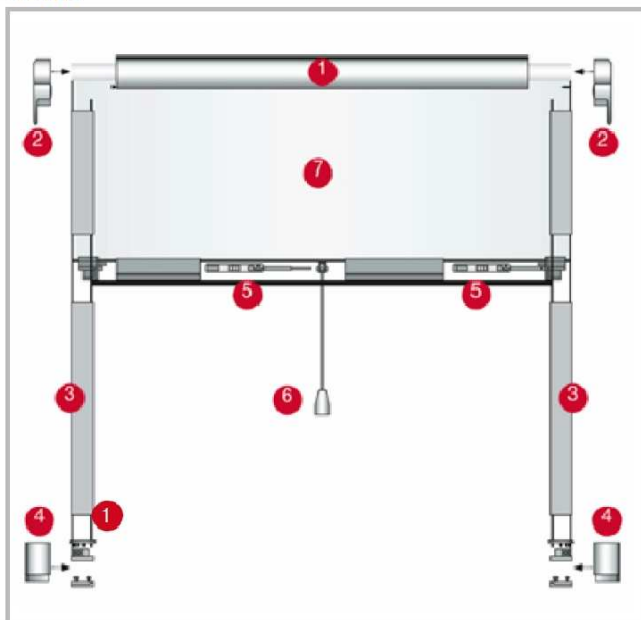

- Demontera utan synliga spår
- Rekommenderas till hyrvåningar
- Monteras på in- och utsidan fönstret
- Kan eventuellt skruvas fast
- Inkl. lock till frontmontage

Fotens integrerade klämfäste har lite lutningskompensation på fönsterbänken och möjliggör montage utan att borra eller skruva, både horisontellt och vertikalt.

Rollo

Produktkomponenter Rollo:

1. Rullgardinskassett
2. Sidolock med klämfäste
3. Sidoprofiler med borstar
4. Fot med klämfäste
5. Glidprofil
6. Drag-rep
7. Fiberglas insektsnät; UV-skydd

*Obs: Profilerna och kassetten går lätt att kapa.
Måttillverkning !*

Beskrivning	Färg	Max dimensioner b x h	Art. Nr.
Rullgardinsfönster modell ROLLO i pulverlackerad aluminium. Inkl. borstar. 1 St. kassett, 2 st. sidoprofiler och glidprofil i aluminium. Nät i glasfiber, UV-stabil, antracit. Inkl. 2 st. lock till frontmontage. <i>Obs: min bredd: 62 cm !</i>	Vit	100 x 160 cm	002-3410
	Brun	100 x 160 cm	002-3411
	Vit	130 x 160 cm	002-3430
	Brun	130 x 160 cm	002-3431
	Vit	160 x 160 cm	002-3460
	Brun	160 x 160 cm	002-3461