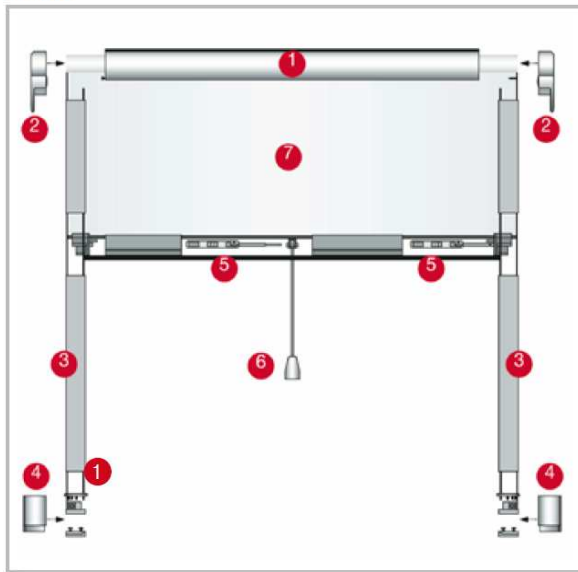

Rollo

Produktkomponenter Rollo:

1. Rullgardinskassett
2. Sidolock med klämfäste
3. Sidoprofiler med borstar
4. Fot med klämfäste
5. Glidprofil
6. Dragrep
7. Fiberglas insektsnät

Obs: Profilerna och kassetten går lätt att kapa
Måttillverkning!

Standard

Produktkomponenter Standard:

1. Rullgardinskassett
2. Sidolock för att skruva
3. Sidoprofiler med borstar
4. Fot med spärrsystem
5. Glidprofil
6. Dragrep
7. Fiberglas insektsnät

Enkelt och snabbt montage i karmen.

Modell standard

Kassetten samt profiler skruvas fast i karmen, alltså montage **med** skruvar. I neddraget läge låses glidprofil automatiskt genom fotens spärrsystem. Systemet kan sågas till rätt mått!

- Kassetten och profiler med självrensande borstar
- Mycket tätt system
- Material: Aluminium, vitlackad
- Nät: högvärdig glasfiber, UV-stabilt, antracit
- Måttillverkning

Beskrivning	Färg	Max dimensioner b x h	Art nr
Rullgardinsfönster modell Standard	Vit	100 x 160 cm	000-3200
1 St. Kassetten, 2 st. sidoprofiler och glidprofil i aluminium	Vit	130 x 160 cm	000-3230
Nät i glasfiber., sidolock och fot i plast.	Vit	160 x 160 cm	000-3260

Obs. min bredd 40 cm!