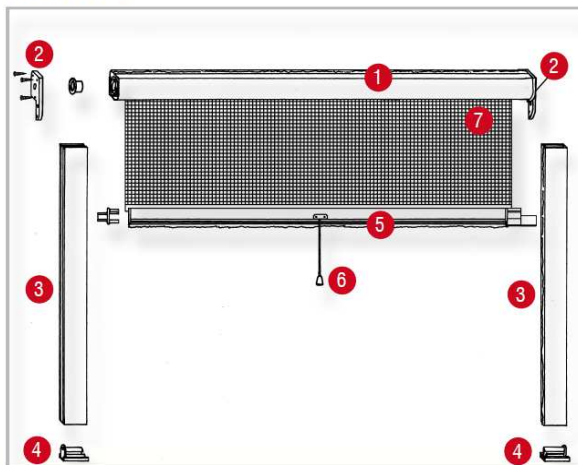

Rollo

Produktkomponenter Rollo:

1. Rullgardinskassett
2. Sidolock med klämfäste
3. Sidoprofiler med borstar
4. Fot med klämfäste
5. Glidprofil
6. Dragrep
7. Fiberglas insektsnät

Obs: Profilerna och kassetten går lätt att kapa
Måttillverkning!

Standard

Produktkomponenter Standard:

1. Rullgardinskassett
2. Sidolock för att skruva
3. Sidoprofiler med borstar
4. Fot med spärrsystem
5. Glidprofil
6. Dragrep
7. Fiberglas insektsnät

Enkelt och snabbt montage i karmen.

Modell standard

Kassetten samt profiler skruvas fast i karmen, alltså montage **med** skruvar. I neddraget läge låses glidprofil automatiskt genom fotens spärrsystem. Systemet kan sågas till rätt mått!