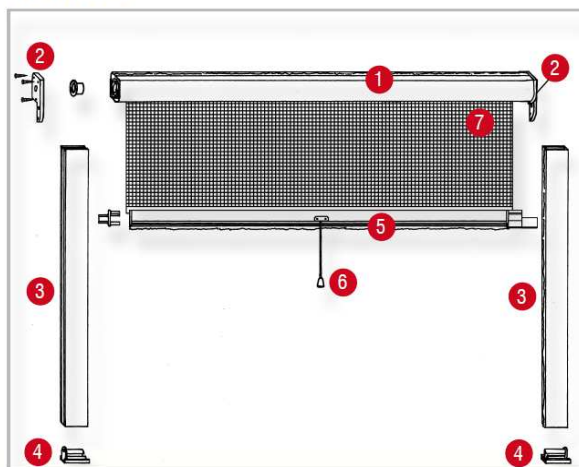

Rollo

Produktkomponenter Rollo:

1. Rullgardinskassett
2. Sidolock med klämfäste
3. Sidoprofiler med borstar
4. Fot med klämfäste
5. Glidprofil
6. Dragrep
7. Fiberglas insektsnät

Obs: Profilerna och kassetten går lätt att kapa
Måttillverkning!

Standard

Produktkomponenter Standard:

1. Rullgardinskassett
2. Sidolock för att skruva
3. Sidoprofiler med borstar
4. Fot med spärrsystem
5. Glidprofil
6. Dragrep
7. Fiberglas insektsnät

Enkelt och snabbt montage i karmen.

Modell standard

Kassetten samt profiler skruvas fast i karmen, alltså montage **med** skruvar. I neddraget läge låses glidprofil automatiskt genom fotens spärrsystem. Systemet kan sågas till rätt mått!