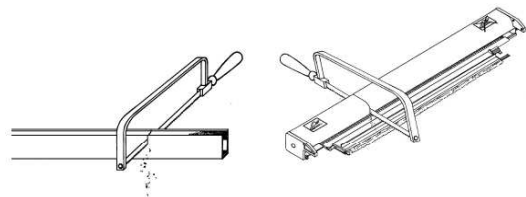

Rollo

Produktkomponenter Rollo:

1. Rullgardinskassett
2. Sidolock med klämfäste
3. Sidoprofiler med borstar
4. Fot med klämfäste
5. Glidprofil
6. Dragrep
7. Fiberglas insektsnät

Obs: Profilerna och kassetten går lätt att kapa
Måttillverkning!