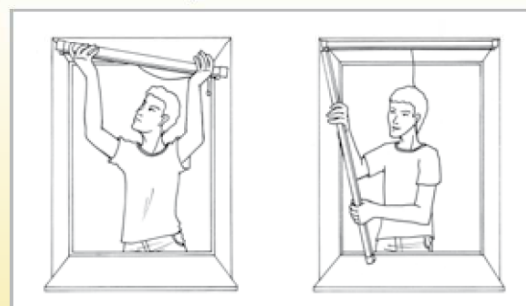

Ett utdragbart insektsnät som fungerar som en rullgardin. I neddraget läge låses glidprofilen automatiskt i fotens spärrsystem. Ett mycket praktiskt och elegant system som består av en kassett i överkant, två sidoprofiler och en glidprofil med handtag. Kassetten samt profiler skruvas (modell Standard) eller kläms (modell Rollo) fast i karmen. Systemen kan sågas till rätt mått! Säkert mot vind, barn och smådjur som hund och katt.

Rollo

Produktkomponenter Rollo:

1. Rullgardinskassett
2. Sidolock med klämfäste
3. Sidoprofiler med borstar
4. Fot med klämfäste
5. Glidprofil
6. Dragrep
7. Fiberglas insektsnät

Obs: Profilerna och kassetten går lätt att kapa
Måttillverkning!

Standard

Produktkomponenter Standard:

1. Rullgardinskassett
2. Sidolock för att skruva
3. Sidoprofiler med borstar
4. Fot med spärrsystem
5. Glidprofil
6. Dragrep
7. Fiberglas insektsnät

Enkelt och snabbt montage i karmen.