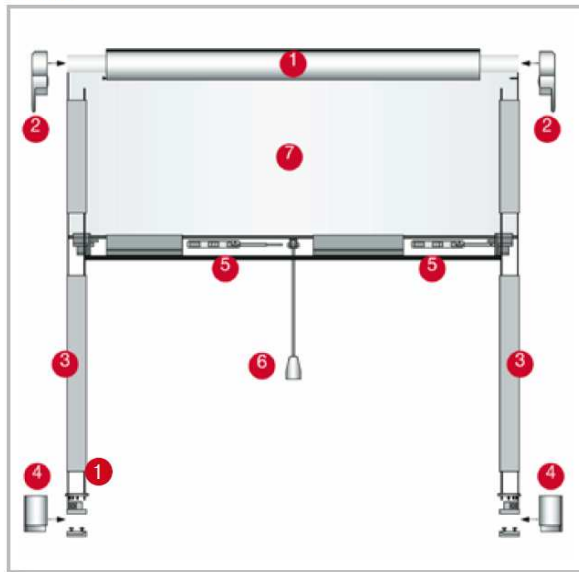

Rollo

Produktkomponenter Rollo:

1. Rullgardinskassett
2. Sidolock med klämfäste
3. Sidoprofiler med borstar
4. Fot med klämfäste
5. Glidprofil
6. Dragrep
7. Fiberglas insektsnät

Obs: Profilerna och kassetten går lätt att kapa
Måttillverkning!

Standard

Produktkomponenter Standard:

1. Rullgardinskassett
2. Sidolock för att skruva
3. Sidoprofiler med borstar
4. Fot med spärrsystem
5. Glidprofil
6. Dragrep
7. Fiberglas insektsnät

Enkelt och snabbt montage i karmen.

Modell standard

Kassetten samt profiler skruvas fast i karmen, alltså montage **med** skruvar. I neddraget läge låses glidprofil automatiskt genom fotens spärrsystem. Systemet kan sågas till rätt mått!

- Kassetten och profiler med självrensande borstar
- Mycket tätt system
- Material: Aluminium, vitlackerat
- Nät: högvärdig glasfiber, UV-stabilt, antracit
- Måttillverkning

Beskrivning	Färg	Max dimensioner b x h	Art nr
Rullgardinsfönster modell Standard	Vit	100 x 160 cm	000-3200
1 St. Kassetten, 2 st. sidoprofiler och glidprofil i aluminium	Vit	130 x 160 cm	000-3230
Nät i glasfiber., sidolock och fot i plast.	Vit	160 x 160 cm	000-3260

Obs. min bredd 40 cm!