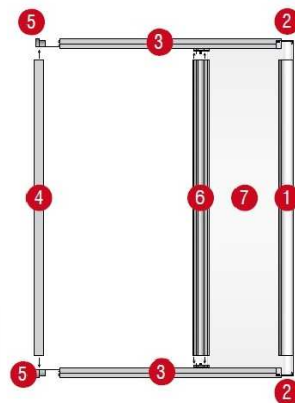

Profilerna kläms horisontalt.
Montering utan skruv!

Kassetten kläms vertikalt.
Montering utan skruv!

Bara 45 mm djup.

Modell Rollo

Ett utdragbart insektsnät som fungerar som en rullgardin. Dörren består av en kassett på sidan, över- och underprofil, en glidprofil med handtag och en slut-profil på motsatta sidan. Nätet går jämnt sidorullande och sluter tätt mot slutprofilen. Kassetten samt profilerna kläms fast i karmen, alltså montage utan skruvar. Ett smidigt och säkert låssystem genom att lyfta dörrens profil. Säkert mot vind, barn och smådjur som hund och katt. Systemet kan sågas till rätt mått. Montering på insidan eller utsidan i karmens nisch.

- Kassett och profiler: aluminium i vit eller brun
- Mycket tätt system
- Nät: högvärdig glasfiber, UV-stabilt, antracit
- Måttillverkning
- Montage utan skruvar!
- Praktiskt, varaktigt och unikt system

Rullgardinsdörr modell Rollo
1 St. Kassett, över- och underprofil, glid- och slutprofil i aluminium.
Nät i glasfiber., klämlöck i plast.

Färg

Vit
Brun

Max dimensioner b x h

160 x 220 cm
160 x 220 cm

Art nr