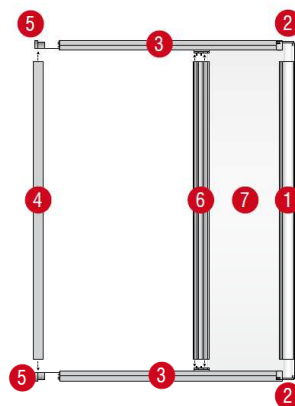

Profilerna kläms horisontalt.
Montering utan skruv!

Kassetten kläms vertikalt.
Montering utan skruv!

Bara 45 mm djup.

Modell Rollo

Ett utdragbart insektsnät som fungerar som en rullgardin. Dörren består av en kassett på sidan, över- och underprofil, en glidprofil med handtag och en slut-profil på motsatta sidan. Nätet går jämnt sidorullande och sluter tätt mot slutprofilen. Kassetten samt profilerna kläms fast i karmen, alltså montage utan skruvar. Ett smidigt och säkert låssystem genom att lyfta dörrens profil. Säkert mot vind, barn och smådjur som hund och katt. Systemet kan sågas till rätt mått. Monteringen på insidan eller utsidan i karmens nisch.

- Kassett och profiler: aluminium i vit eller brun
- Mycket tätt system
- Nät: högvärdig glasfiber, UV-stabilt, antracit
- Måttillverkning
- Montage utan skruvar !
- Praktiskt, varaktigt och unikt system

Rullgardinsdörr modell Rollo
1 St. Kassett, över- och underprofil, glid- och slutprofil i aluminium.
Nät i glasfiber., klämlöck i plast.

Färg

Vit
Brun

Max dimensioner b x h

160 x 220 cm
160 x 220 cm

Art nr